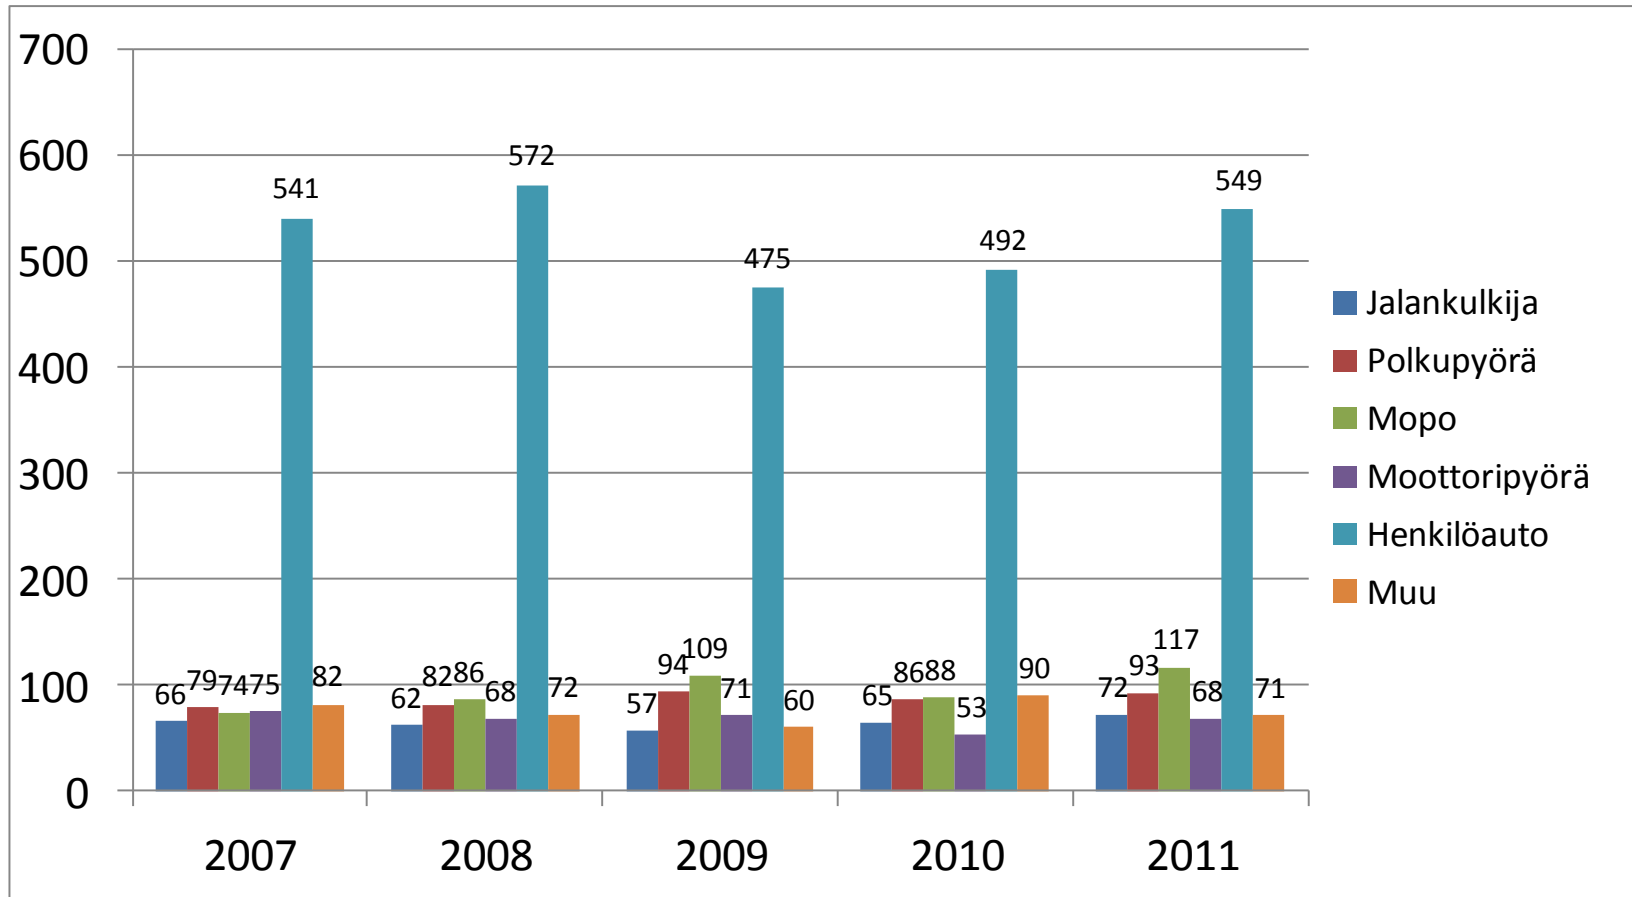

Itä-Suomi

Välitä, muista – ennakoi.
LIIKENNETURVA

Tieliikenteessä kuolleet ja loukkaantuneet Itä-Suomessa 2007 - 2011

Poliisin tietoon tulleet henkilövahinkoon johtaneet tieliikenneonnettomuudet 1999-2011 Itä-Suomessa

Henkilövahingot iän mukaan Itä-Suomessa

Lähde: Tilastokeskus ja Liikenneturva,
2011 ennakkotietoja

Henkilövahingot tienkäyttäjryhmän mukaan Itä-Suomessa

Lähde: Tilastokeskus ja Liikenneturva,
2011 ennakkotietoja

Henkilövahingot onnettomuustyyppin mukaan Itä-Suomessa

Lähde: Tilastokeskus ja Liikenneturva,
2011 ennakkotietoja