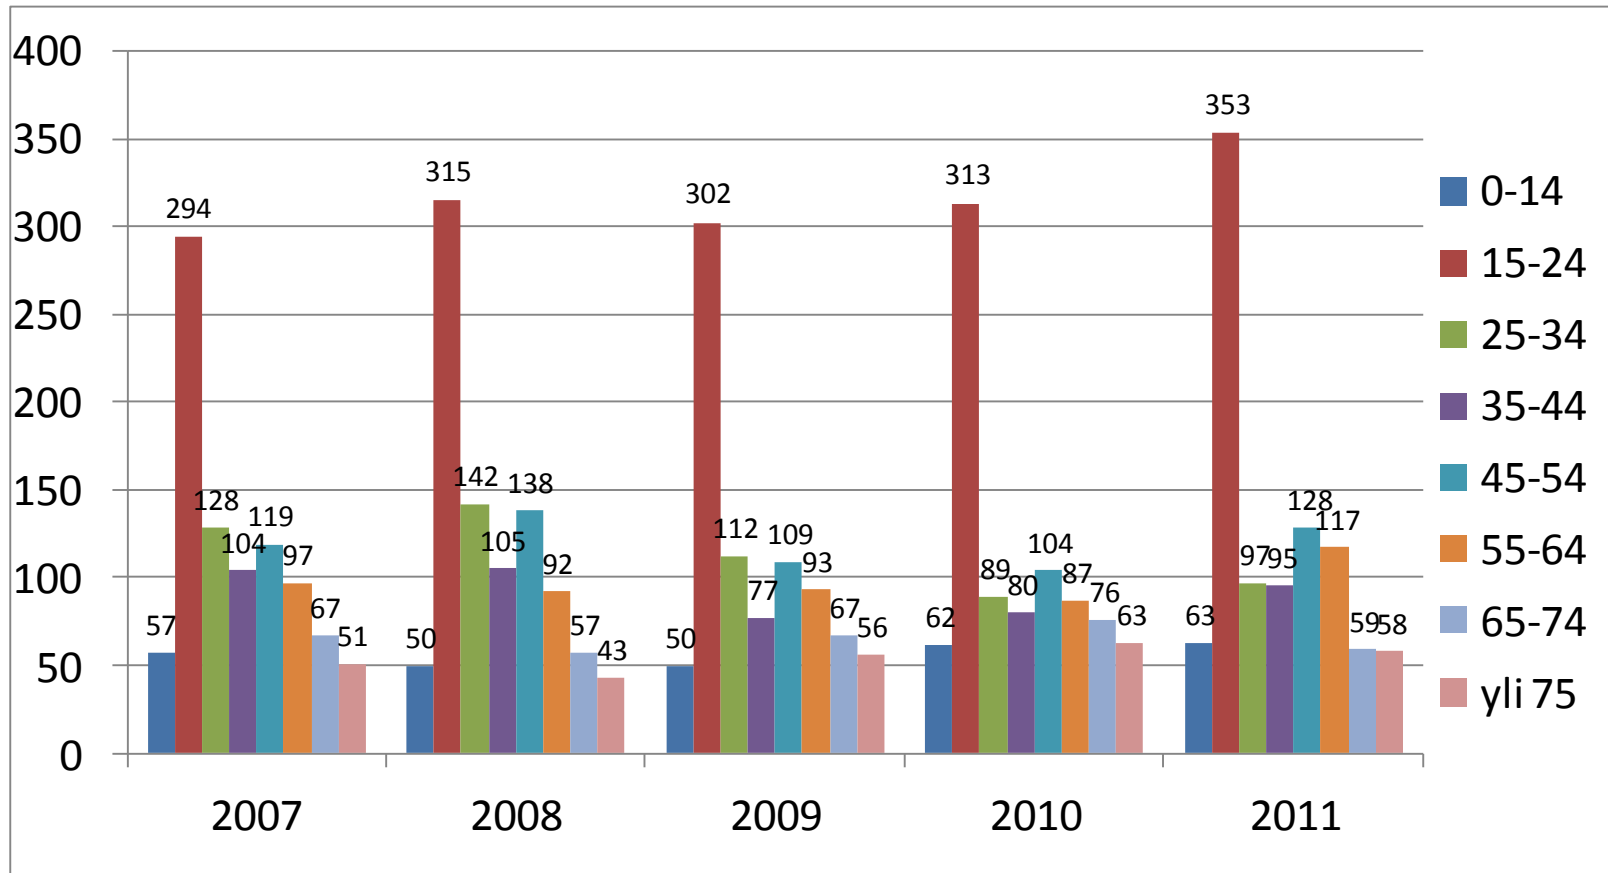

Itä-Suomi

Välitä, muista – ennakoi.
LIIKENNETURVA

Tieliikenteessä kuolleet ja loukkaantuneet Itä-Suomessa 2007 - 2011

Poliisin tietoon tulleet henkilövahinkoon johtaneet tieliikenneonnettomuudet 1999-2011 Itä-Suomessa

Henkilövahingot iän mukaan Itä-Suomessa

Lähde: Tilastokeskus ja Liikenneturva,
2011 ennakkotietoja

Henkilövahingot tienkäyttäjryhmän mukaan Itä-Suomessa

Lähde: Tilastokeskus ja Liikenneturva,
2011 ennakkotietoja

Henkilövahingot onnettomuustyyppin mukaan Itä-Suomessa

Lähde: Tilastokeskus ja Liikenneturva,
2011 ennakkotietoja