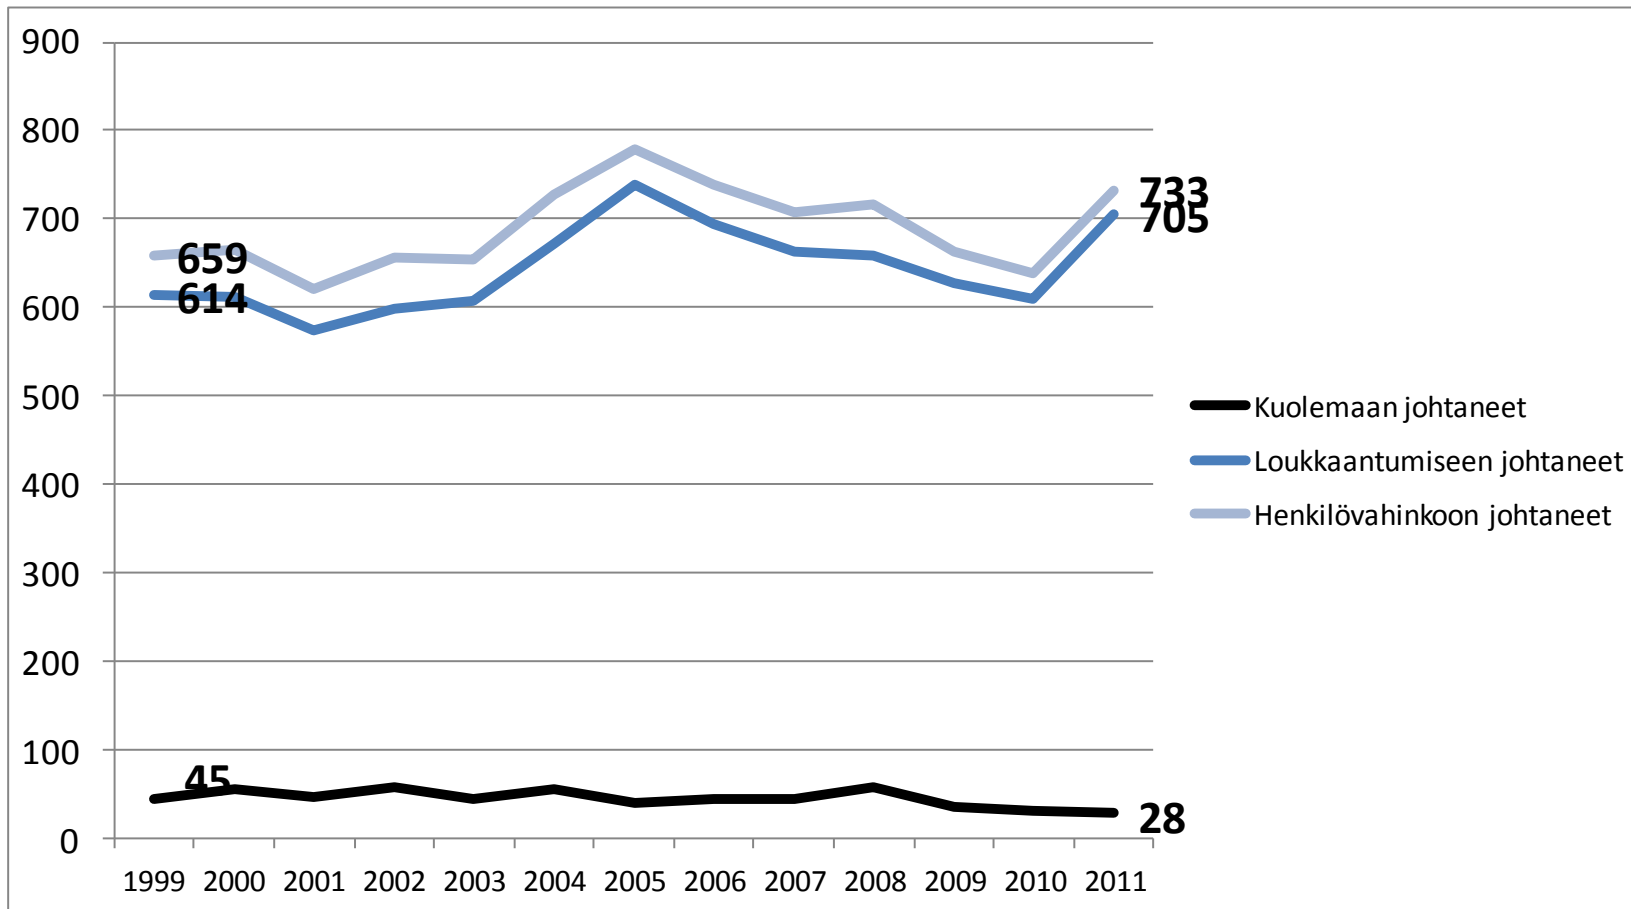

Itä-Suomi

Välitä, muista – ennakoi.
LIIKENNETURVA

Tieliikenteessä kuolleet ja loukkaantuneet Itä-Suomessa 2007 - 2011

Poliisin tietoon tulleet henkilövahinkoon johtaneet tieliikenneonnettomuudet 1999-2011 Itä-Suomessa

Henkilövahingot iän mukaan Itä-Suomessa

Lähde: Tilastokeskus ja Liikenneturva,
2011 ennakkotietoja

Henkilövahingot tienkäyttäjryhmän mukaan Itä-Suomessa

Lähde: Tilastokeskus ja Liikenneturva,
2011 ennakkotietoja

Henkilövahingot onnettomuustyyppin mukaan Itä-Suomessa

Lähde: Tilastokeskus ja Liikenneturva,
2011 ennakkotietoja