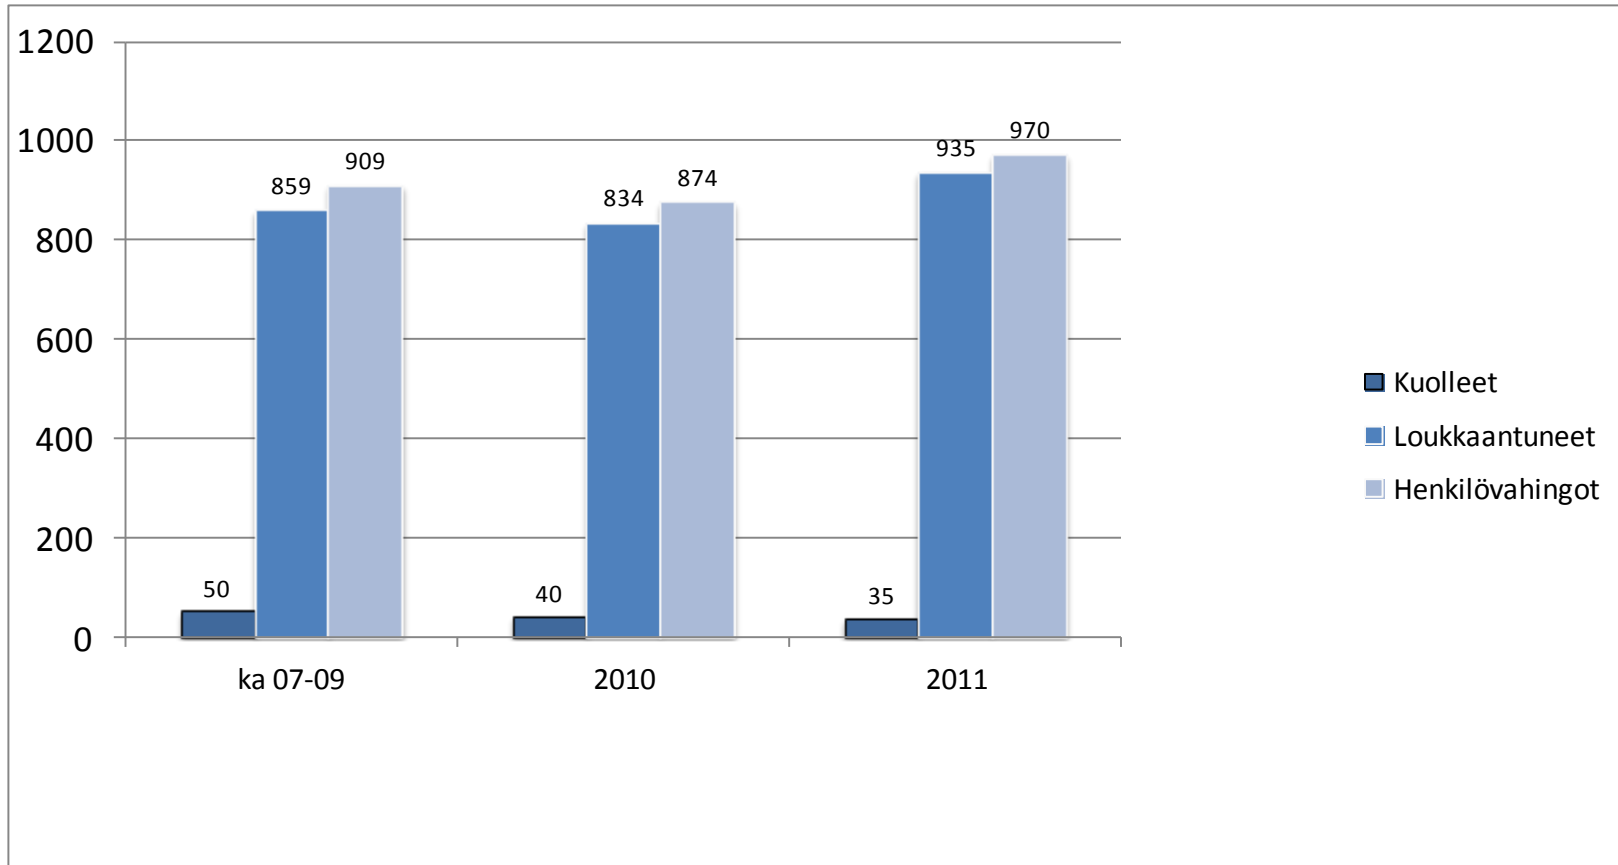

Itä-Suomi

Välitä, muista – ennakoi.
LIIKENNETURVA

Tieliikenteessä kuolleet ja loukkaantuneet Itä-Suomessa 2007 - 2011

Poliisin tietoon tulleet henkilövahinkoon johtaneet tieliikenneonnettomuudet 1999-2011 Itä-Suomessa

Henkilövahingot iän mukaan Itä-Suomessa

Lähde: Tilastokeskus ja Liikenneturva,
2011 ennakkotietoja

Henkilövahingot tienkäyttäjryhmän mukaan Itä-Suomessa

Lähde: Tilastokeskus ja Liikenneturva,
2011 ennakkotietoja

Henkilövahingot onnettomuustyyppin mukaan Itä-Suomessa

Lähde: Tilastokeskus ja Liikenneturva,
2011 ennakkotietoja