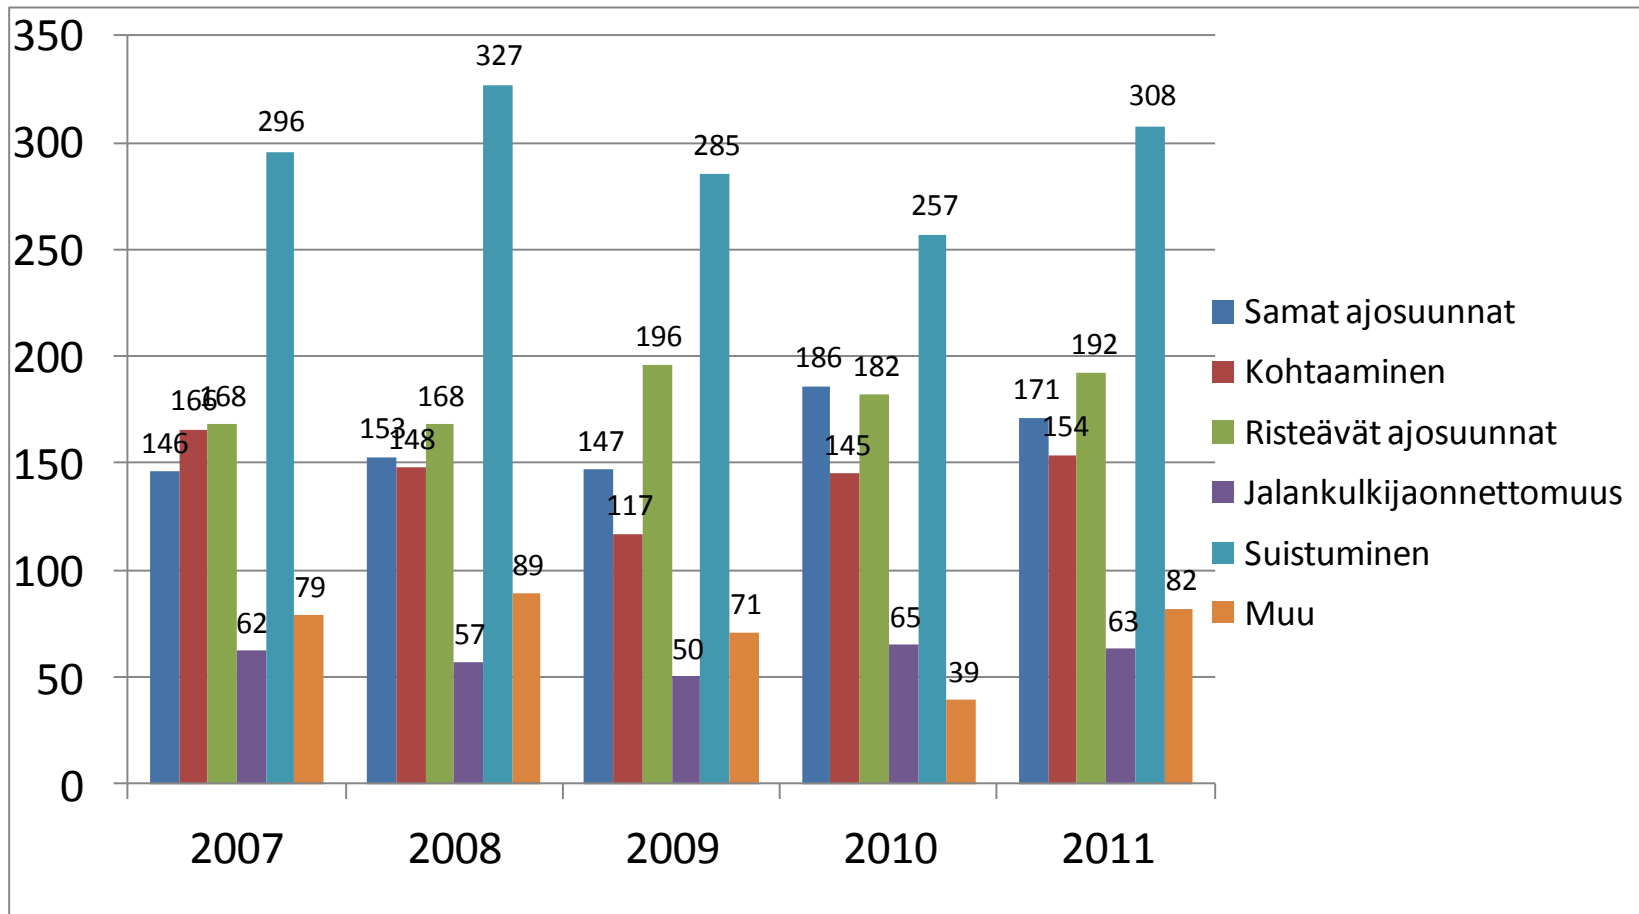

Itä-Suomi

Välitä, muista – ennakoi.
LIIKENNETURVA

Tieliikenteessä kuolleet ja loukkaantuneet Itä-Suomessa 2007 - 2011

Poliisin tietoon tulleet henkilövahinkoon johtaneet tieliikenneonnettomuudet 1999-2011 Itä-Suomessa

Henkilövahingot iän mukaan Itä-Suomessa

Lähde: Tilastokeskus ja Liikenneturva,
2011 ennakkotietoja

Henkilövahingot tienkäyttäjryhmän mukaan Itä-Suomessa

Lähde: Tilastokeskus ja Liikenneturva,
2011 ennakkotietoja

Henkilövahingot onnettomuustyyppin mukaan Itä-Suomessa

Lähde: Tilastokeskus ja Liikenneturva,
2011 ennakkotietoja